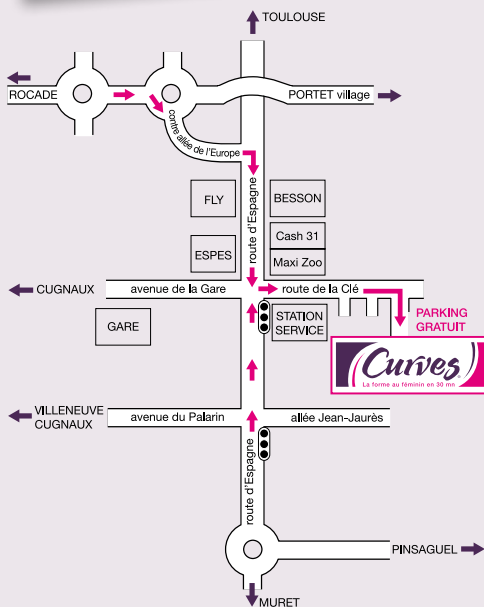

Curves®

La forme au féminin en 30 mn

3, route de la Clé
PORTET-SUR-GARONNE

**Profitez
de notre offre
de la rentrée !**

-50%

sur les frais d'adhésion
pour
toute inscription prise
lors du 1^{er} rendez-vous

**Changement
de propriétaire**